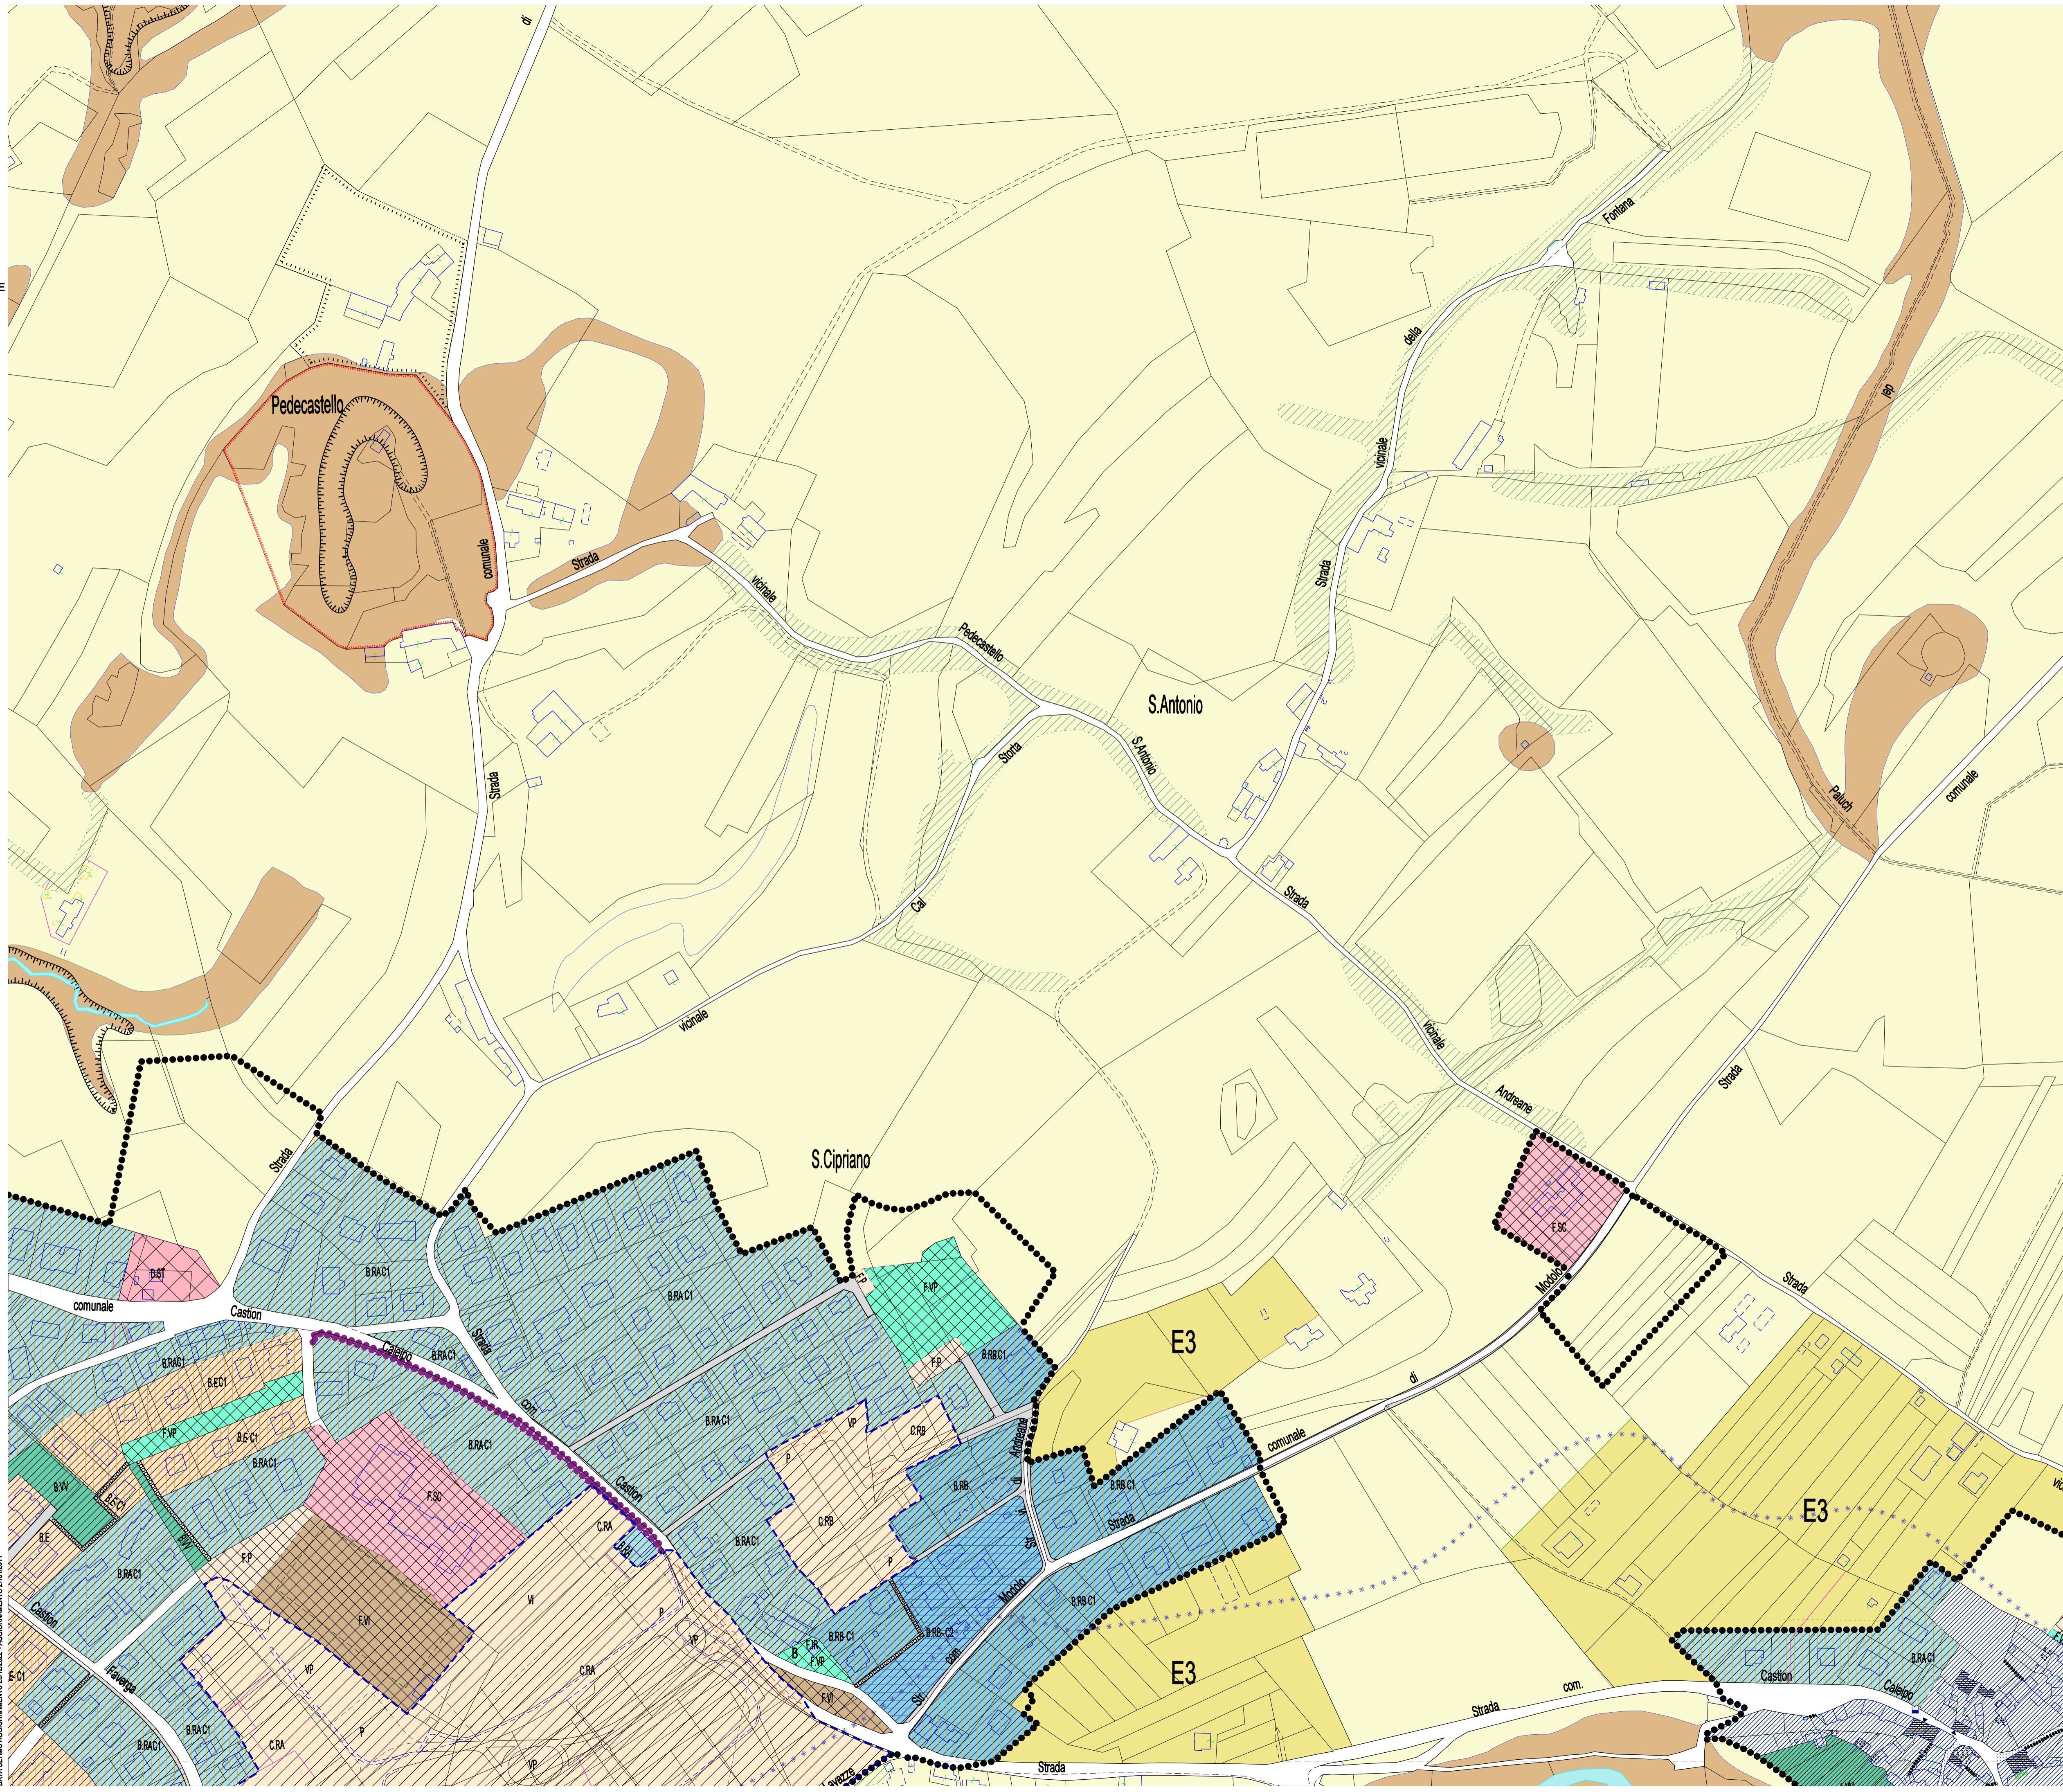

Base cartografica: scala: 1:2000

Tavola Aggiornata con le varianti APPROVATE fino al 29/12/2022

LEGENDA

Legend containing various symbols and codes for zoning types (Zona Omogenea Tipo A-F), agricultural zones (Zona E1-E4), residential zones (Zona C1-C2), productive zones (PT, PT\*, I, I\*), services zones (AS, SC, R, I, M), green zones (VP, VI, W, PA, SV), and specific prescriptions (VINCOLI).

DATA ULTIMO AGGIORNAMENTO 29/12/2022 - AGGIORNAMENTO 27/01/2021