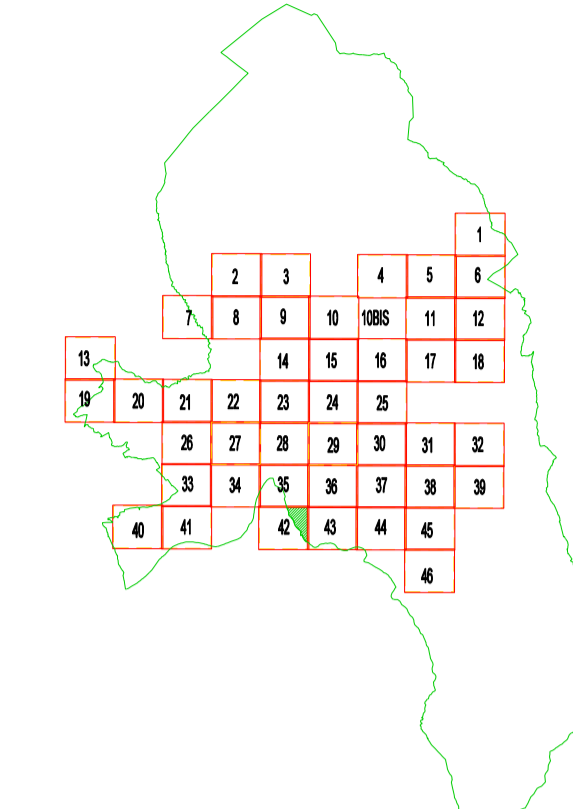

Base cartografica: scala: 1:2000

Il Sindaco Ermanno De Col
L'Assessore all'Urbanistica Livio Viel
Il Direttore Generale Silvano Borgato
Il Dirigente Flavio Burigo