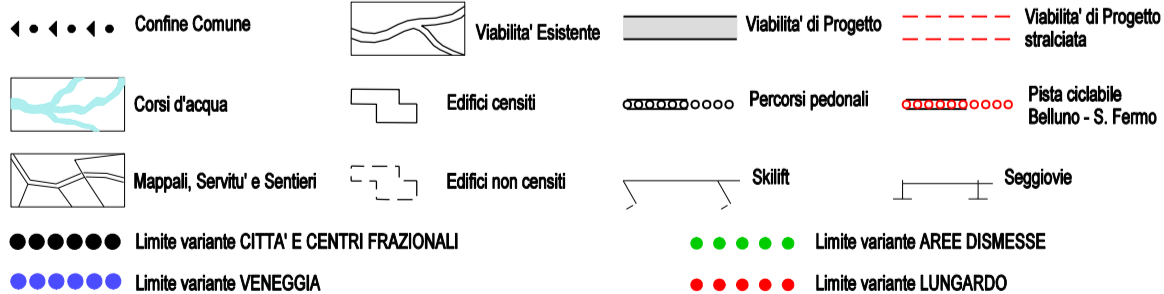

INFORMAZIONI GENERALI