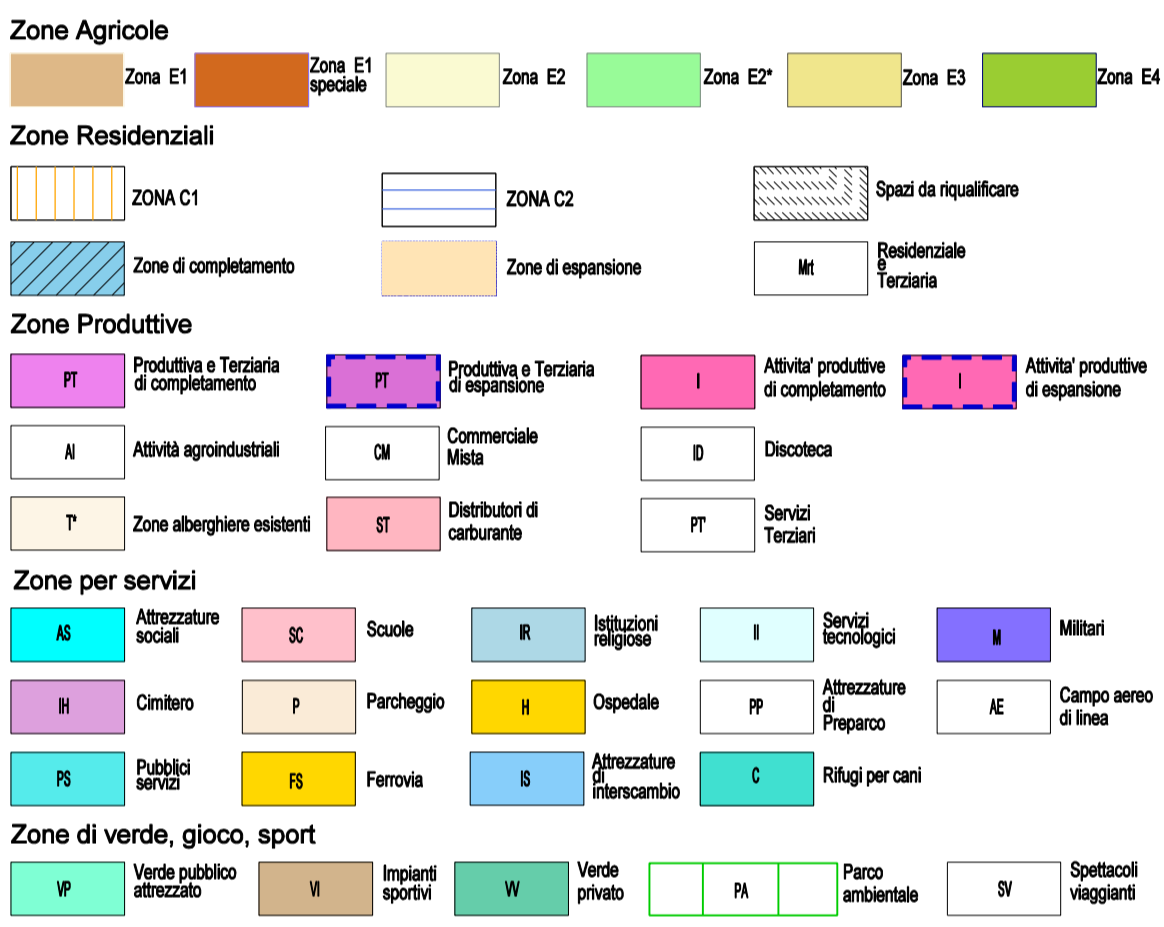

LEGENDA

ZONE TERRITORIALI OMOGENEE

AZZONAMENTO