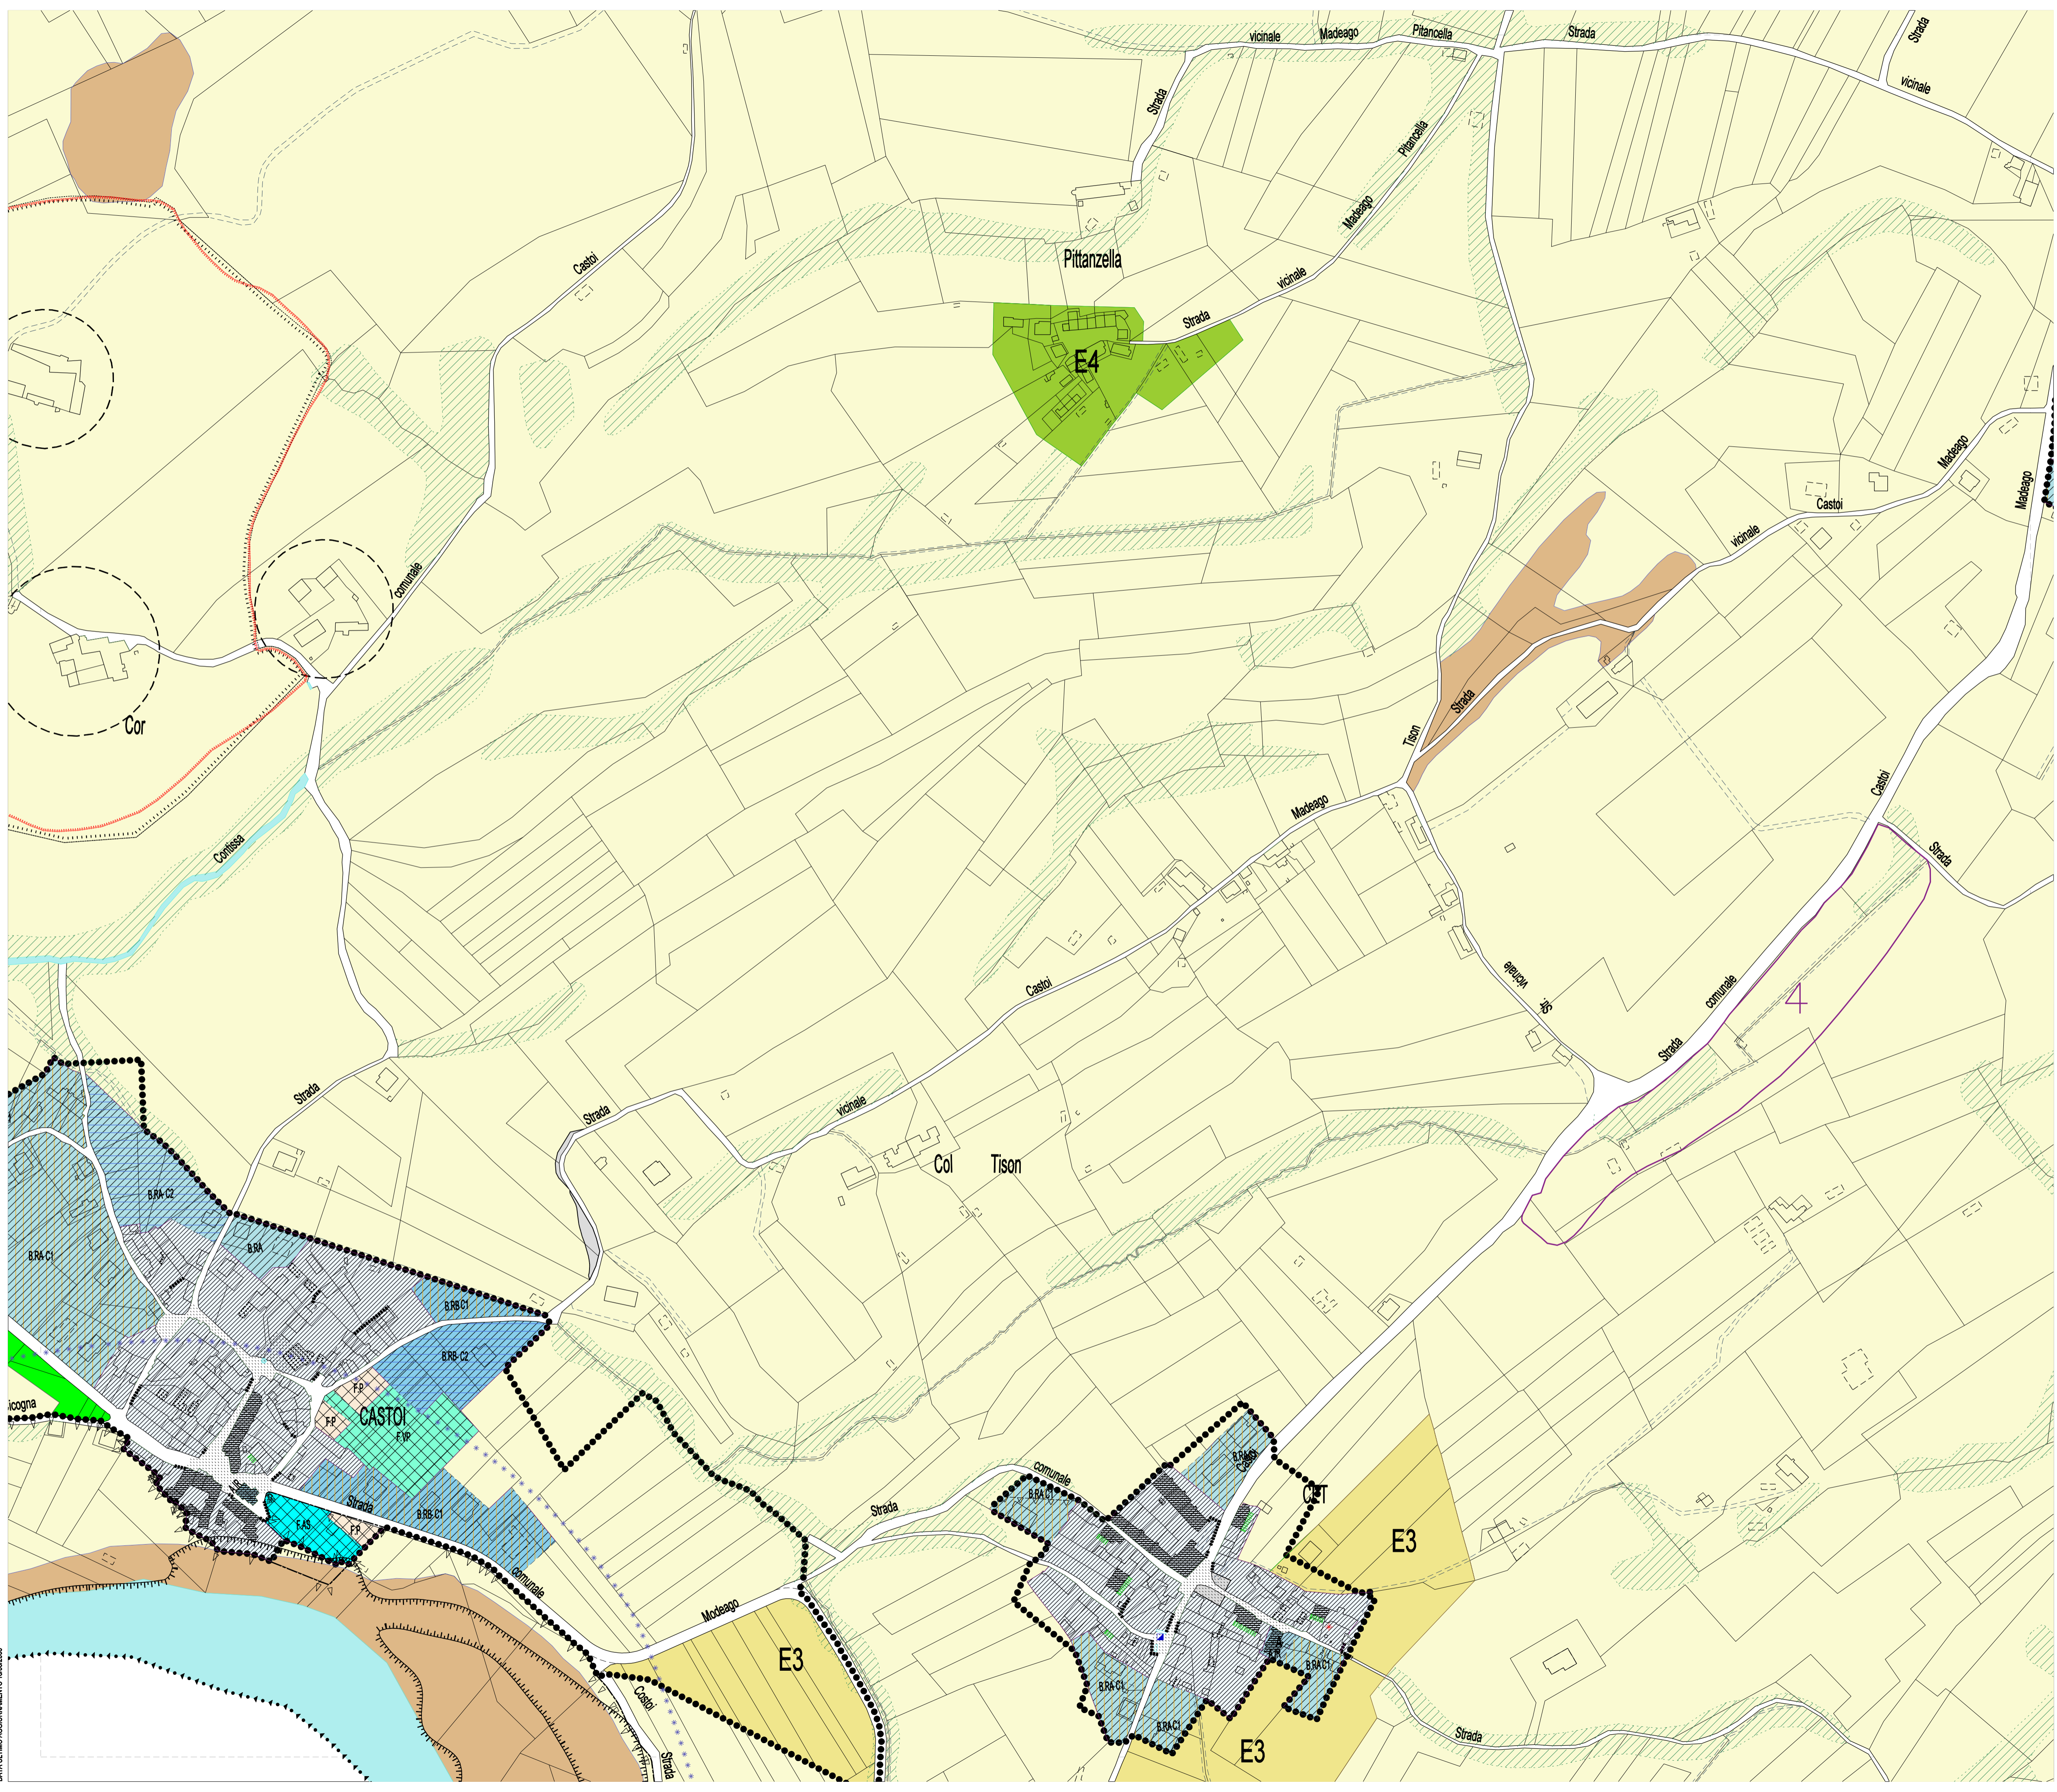

Base cartografica: scala: 1:2000

Il Sindaco
Ermanno De Col
L'Assessore all'Urbanistica
Livio Viel
Il Direttore Generale
Silvano Borgato
Il Dirigente
Flavio Burigo

LEGENDA

LEGENDA
ZONA TERRITORIALI OMOGENEE
AZZONAMENTO
Zone Agricole
Zone Residenziali
Zone Produttive
Zone per servizi
Zone di verde, gioco, sport
Prescrizioni particolari
VINCOLI
INFORMAZIONI GENERALI
INTEGRAZIONI

DATA ULTIMO AGGIORNAMENTO 16/06/2006