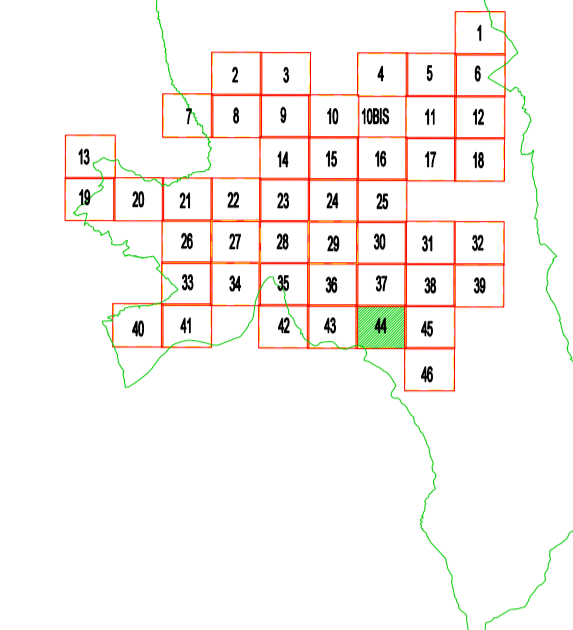

Base cartografica: scala: 1:2000

Il Sindaco
Ermanno De Col
L'Assessore all'Urbanistica
Livio Viel
Il Direttore Generale
Silvano Borgato
Il Dirigente
Flavio Burigo

LEGENDA

LEGENDA
ZONA TERRITORIALI OMOGENEE
AZZONAMENTO
Zone Agricole
Zone Residenziali
Zone Produttive
Zone per servizi
Zone di verde, gioco, sport
Prescrizioni particolari
VINCOLI
INFORMAZIONI GENERALI
INTEGRAZIONI